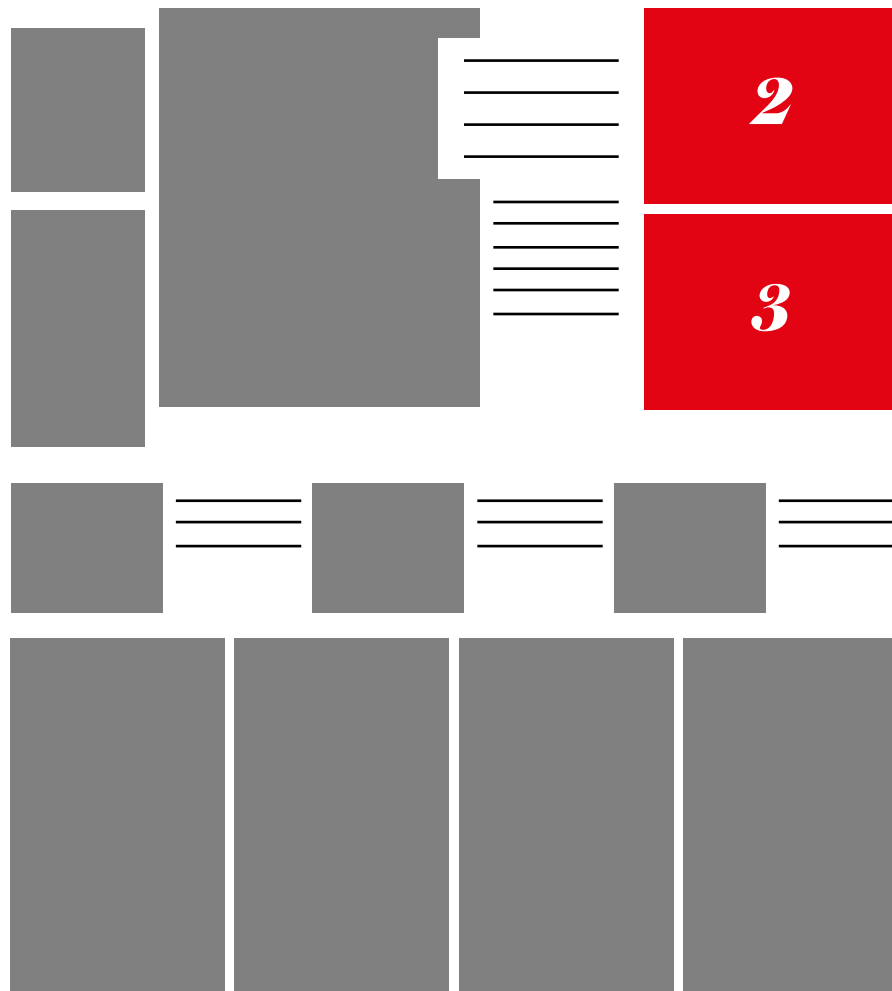

Ценовник

Fashionel

powered by Elena Luka

Fashionel
powered by Elena Luka

1

1. Цамбо банер

димензија • *позиција* • *CPM*

728x90 • *1* • *200 ден*

- *Максимален број на банери: 1*
- *Максимална тежина на банер: 50кб*

2. Горе десно

димензија • *позиција* • *CPM*

300x250 • *2* • *200 ден*

- *Максимален број на банери: 1*
- *Максимална тежина на банер: 50кб*

3. Горе десно 2

димензија • *позиција* • *CPM*

300x250 • *3* • *200 ден*

- *Максимален број на банери: 1*
- *Максимална тежина на банер: 50кб*

• *CPM - цена за 1.000 прикажувања*

4

4. Над најнови

<i>димензија</i>	<i>•</i>	<i>позиција</i>	<i>•</i>	<i>Неделно</i>
728x90	•	4	•	9.100 ден

12. Под најчитани

димензија • позиција • Неделно

300x250 • 12 • 6.200 ден

- *Максимален број на банери: 1*
- *Максимална тежина на банер: 50кб*

13. Под препорачани

димензија • позиција • Неделно

300x250 • 13 • 6.200 ден