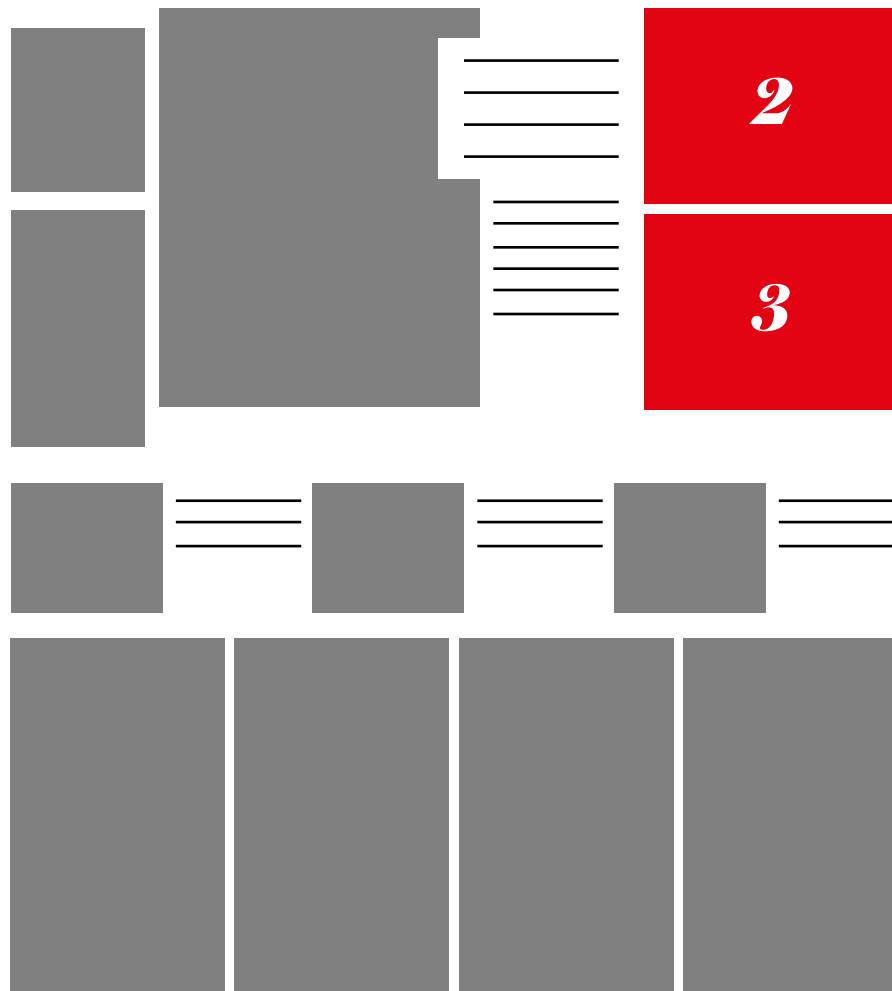

Ценовник

Fashionel

powered by Elena Luka

1

1. Цамбо банер

димензија • *позиција* • *CPM*

728x90 • *1* • *200 ден*

- *Максимален број на банери: 1*
- *Максимална тежина на банер: 50кб*

2. Горе десно

димензија • *позиција* • *CPM*

300x250 • *2* • *200 ден*

- *Максимален број на банери: 1*
- *Максимална тежина на банер: 50кб*

3. Горе десно 2

димензија • *позиција* • *CPM*

300x250 • *3* • *200 ден*

II. Под статија

димензија • позиција • CPM

728x90 • II • 100 ден

- Максимален број на банери: 1
- Максимална тежина на банер: 50кб

• CPM - цена за 1.000 прикажувања

12. Под најчитани

димензија • *позиција* • *Неделно*

300x250 • *12* • *6.200 ден*

- *Максимален број на банери: 1*
- *Максимална тежина на банер: 50кб*

13. Под препорачани

димензија • *позиција* • *Неделно*

300x250 • *13* • *6.200 ден*

- *Максимален број на банери: 1*
- *Максимална тежина на банер: 50кб*